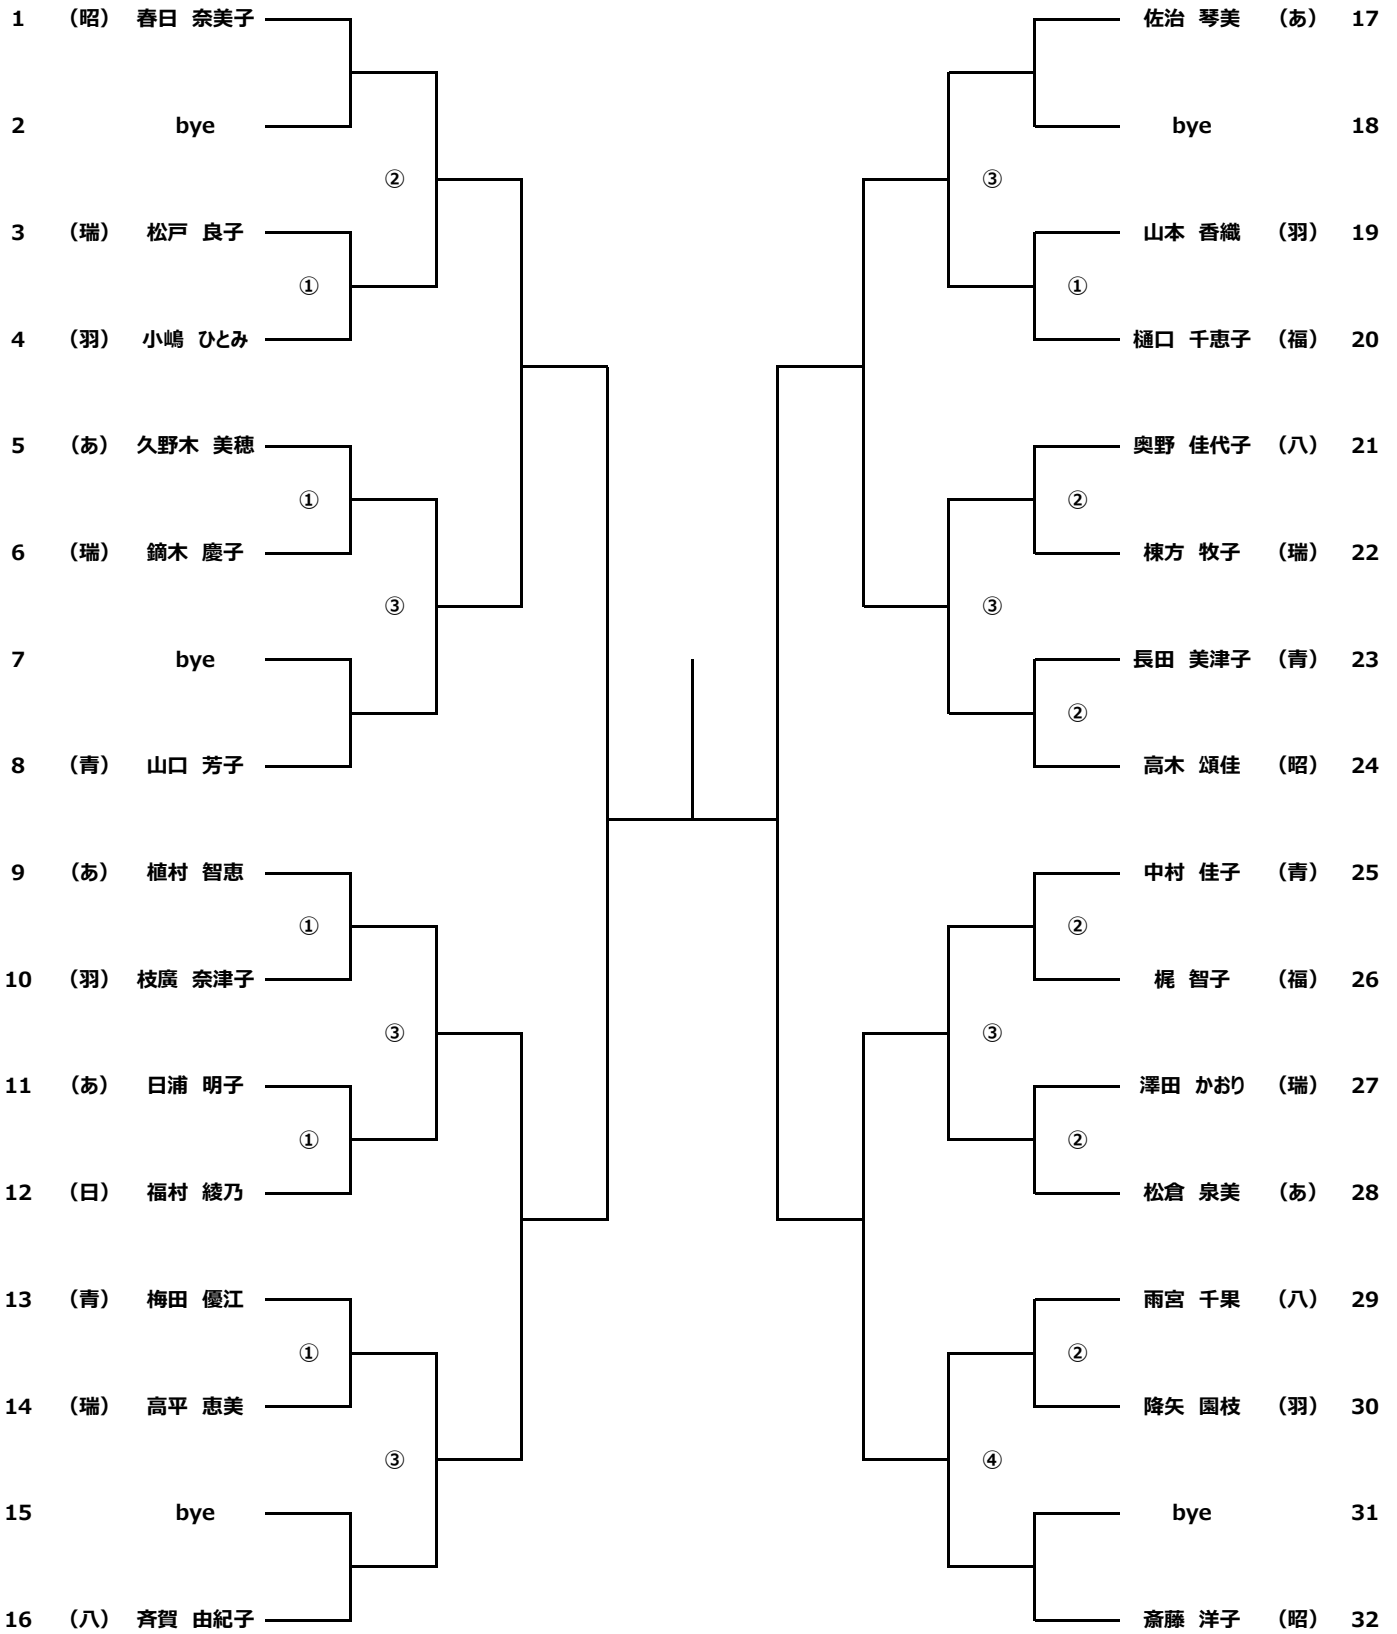

第39回 あきる野オープン＜女子ドロ－表 再訂正版＞

2018年10月20日(予備日10/27)

1R 2R 3R 4R 5R 4R 3R 2R 1R

10/20予定開始時刻

- ① 9:00
- ② 9:30
- ③ 10:00
- ④ 10:30
- ⑤ 11:00

優勝
準優勝
三位

三位決定戦

(青) 青梅市 (羽) 羽村市 (福) 福生市 (昭) 昭島市 (瑞) 瑞穂町 (八) 八王子 (日) 日の出町 (あ) あきる野市